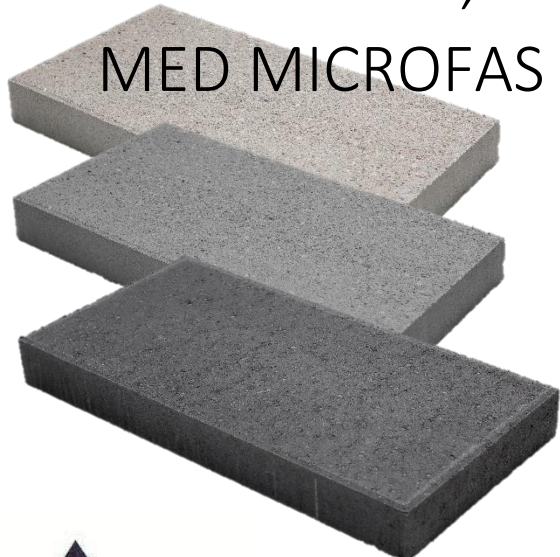

GODE TILBUD

GÆLDENDE 1. marts til 31. maj 2021

DEN BEDSTE KVALITET DIREKTE FRA FABRIK

Tilbud 126,-
inkl. moms pr. m²

FLISE GRÅ

50x50x5 cm • 40x40x5 cm • 30x30x5 cm
Normalpris op til kr. 183,00

Tilbud 215,-
inkl. moms pr. m²

FARUM GRÆSARMERING

40x40x8 cm
Normalpris til kr. 240,00

INTROPRIS
NYHED

KR. 189,-

KR. 159,-

**GAMMELGÅRDSSTEN
GRÅ & SORT, MØRK**

28x28x7 cm
Normalpris op til kr. 256,00

Tilbud 116,-
inkl. moms pr. m²

GAMMELGÅRDSSTEN GRÅ

14x21x5,5 cm
Normalpris kr. 172,00

Tilbud 126,-
inkl. moms pr. m²

GAMMELGÅRDSSTEN GRÅMIX

14x21x5,5 cm
Normalpris kr. 190,00

Tilbud 146,-
inkl. moms pr. m²

GAMMELGÅRDSSTEN SORT

14x21x5,5 cm
Normalpris kr. 220,00

SPAR 15%

PÅ VORES 30x60x6,5 FLISER
MED MICROFAS

SPAR 15%

PÅ CREATIVELINE

Tilbuddene gælder fra 1. marts til og med 31. maj 2021 eller så længe lager haves.

Priserne gælder frit leveret på Sjælland over 6 tons

Alle priser er inkl. moms.

I øvrigt henvises til Farum Betons salgs- og leveringsbetingelser.

**FARUM
BETON &
NATURSTEN**